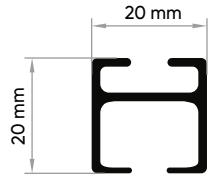

Sıfır Tavan Aparatı
Tavan Montaj Yeri

NL 2050 - Gold
Kalın Tekli Ray

NL 2050 - Bronz
2'li Model

NL 2050 - Siyah
3'lü Model

Dekoratif L Ayak

- 10 cm
- 14 cm
- 18 cm
- 22 cm

U Şeklinde

L Şeklinde