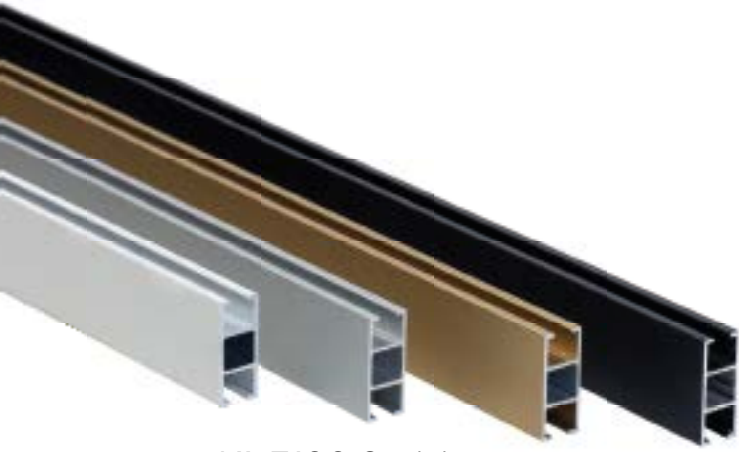

NL 7000

Banyo Ray Sistemi

NL 7100 Serisi