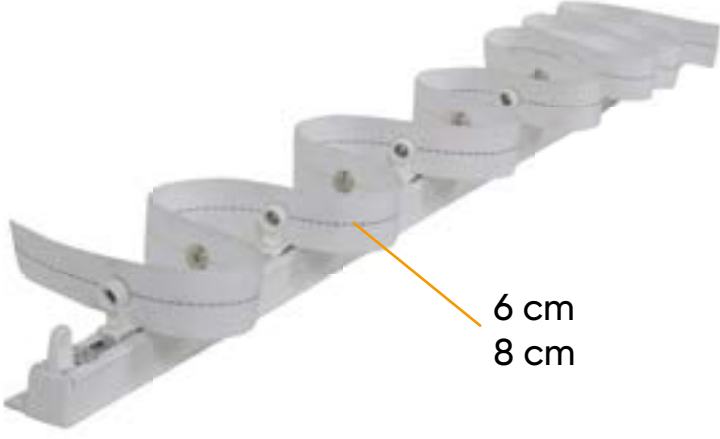

Es Pile Rayları

NL 2100 Es Pile Rayı
25 mm - 10,80 cm Pile Zımbalı Ekstrafor

- Beyaz
- Siyah