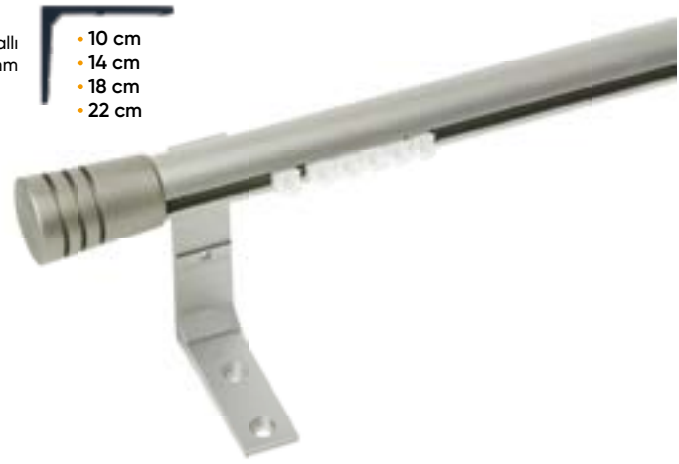

NL 20500 Dekoratif Kanallı Tekli Rustik
Gümüş

Kanallı
25 mm

- 10 cm
- 14 cm
- 18 cm
- 22 cm