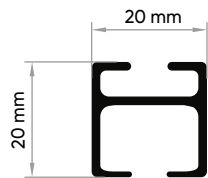

Sıfır Tavan Aparatı
Tavan Montaj Yeri

NL 2050 - Gold
Kalın Tekli Ray

NL 2050 - Bronz
2'li Model

NL 2050 - Siyah
3'lü Model

Dekoratif L Ayak

- 10 cm
- 14 cm
- 18 cm
- 22 cm

U Şeklinde

L Şeklinde