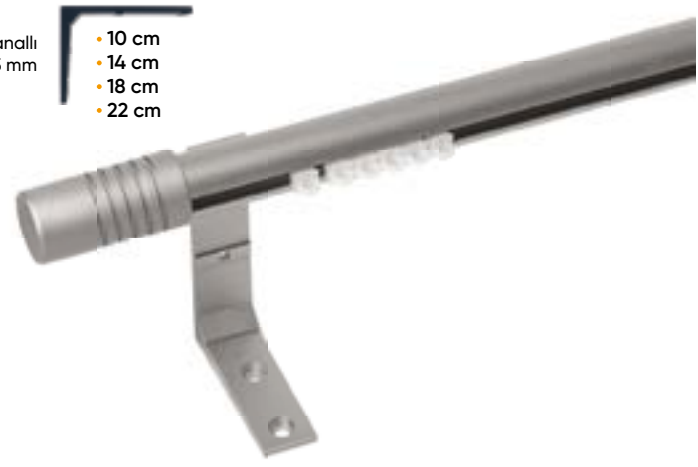

NL 20700 Dekoratif Kanallı Tekli Rustik
Gümüş

Kanallı
25 mm

- 10 cm
- 14 cm
- 18 cm
- 22 cm