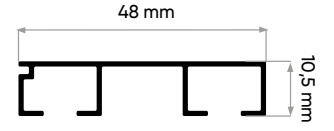

NL 2015 - Beyaz/Siyah
Yandan Çıkmalı Tekli Ray

Kenar Tıpası

Tavan Montaj Yeri

NL 2002 - Beyaz
Standart 2'li Ray

Tavan Montaj Yeri

NL 2003 - Beyaz
Standart 3'lü Ray

Tavan Montaj Yeri

NL 2004 - Beyaz
Geniş 3'lü Ray