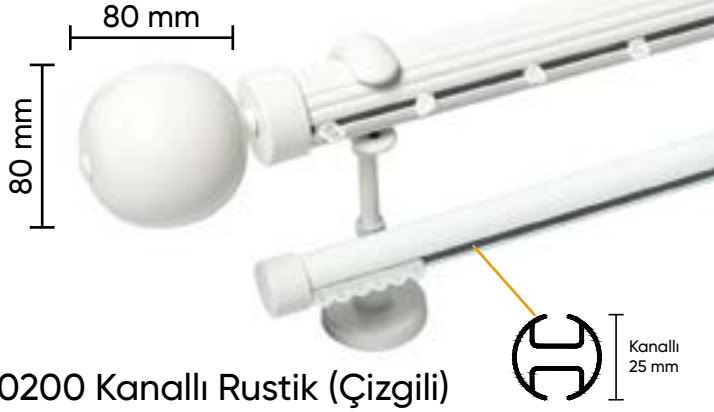

NL 40200 Kanallı Rustik (Çizgili)

NL 40200 Kanallı Rustik (Çizgili)
Beyaz