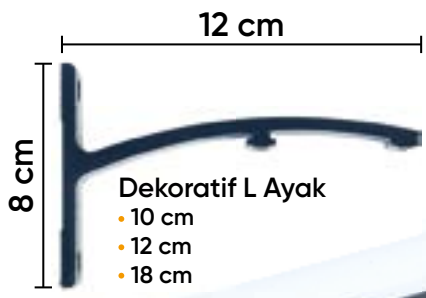

NL 16200
Beyaz