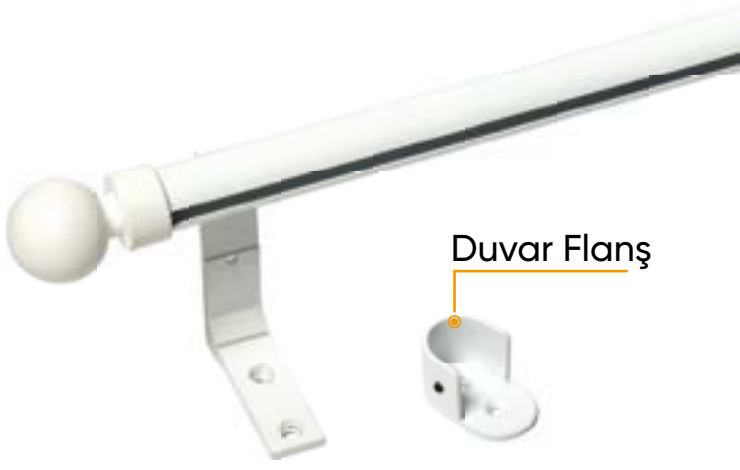

NL 20300 Dekoratif Tekli Rustik
Beyaz