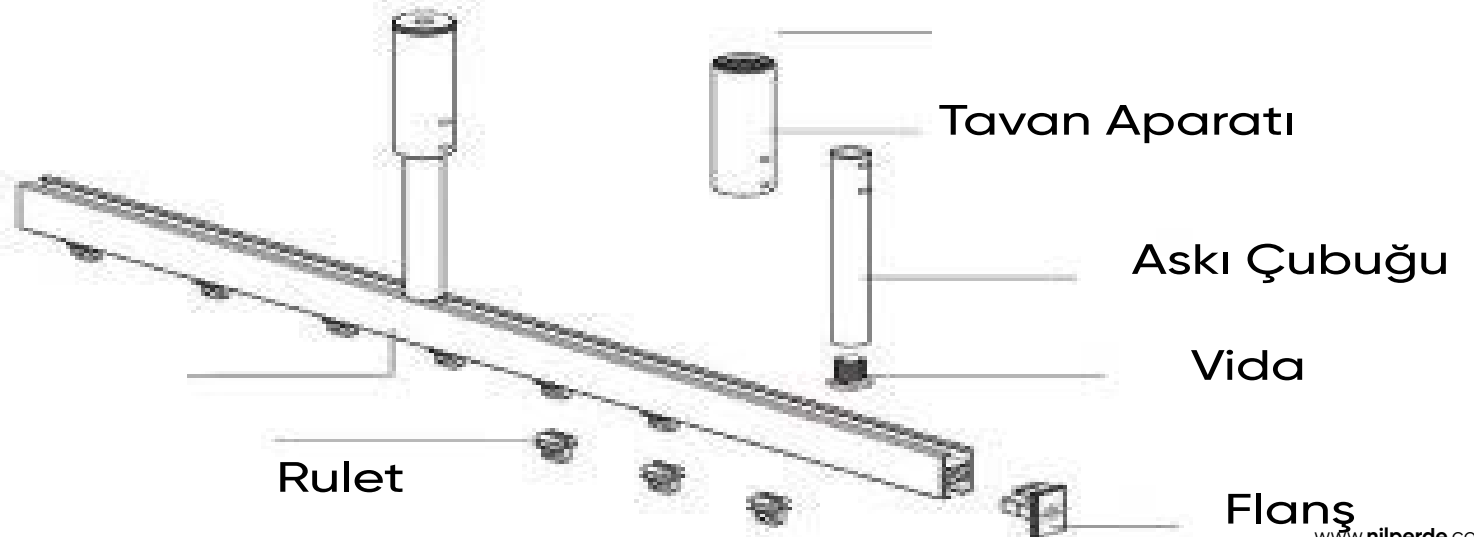

NL 4007
Flanş

NL 4112
L Birleştirme Aparatı

NL 4005
Askı Çubuğu

- 40 cm
- 60 cm
- 80 cm
- 100 cm

NL 4100
Oval Büküm

NL 4100
Köşe Büküm

NL 4009
Metal Kancalı Rulet

Es İpli Rulet Takımı