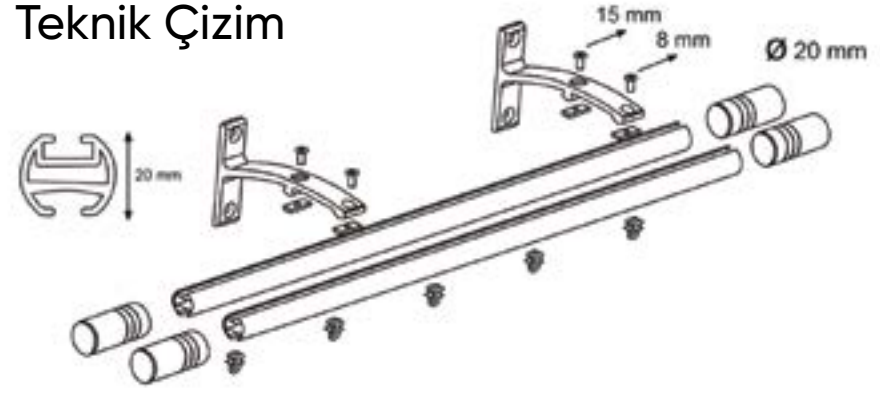

NL 19400
Bronz

U Şeklinde

L Şeklinde

Yay Şeklinde

Ray Büküm Örnekleri

NL 19000 Serisi Teknik Çizim

NL 19000 Serisi
Es İpli Rulet Takımı

NL 19000 Serisi
Dekoratif L Ayak