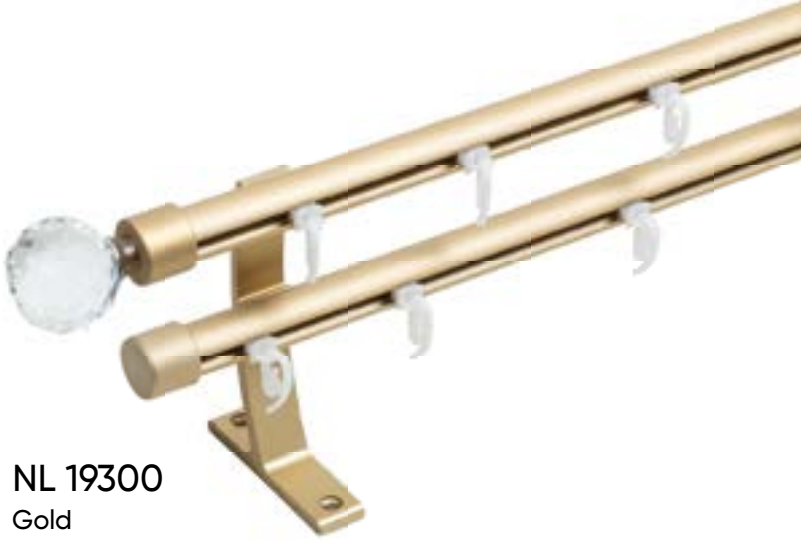

NL 19300
Beyaz

NL 19300
Gümüş

NL 19300
Gold