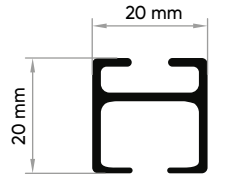

Sıfır Tavan Aparatı
Tavan Montaj Yeri

NL 2050 - Gold
Kalın Tekli Ray

NL 2050 - Bronz
2'li Model

NL 2050 - Siyah
3'lü Model

Dekoratif L Ayak

- 10 cm
- 14 cm
- 18 cm
- 22 cm

U Şeklinde

L Şeklinde