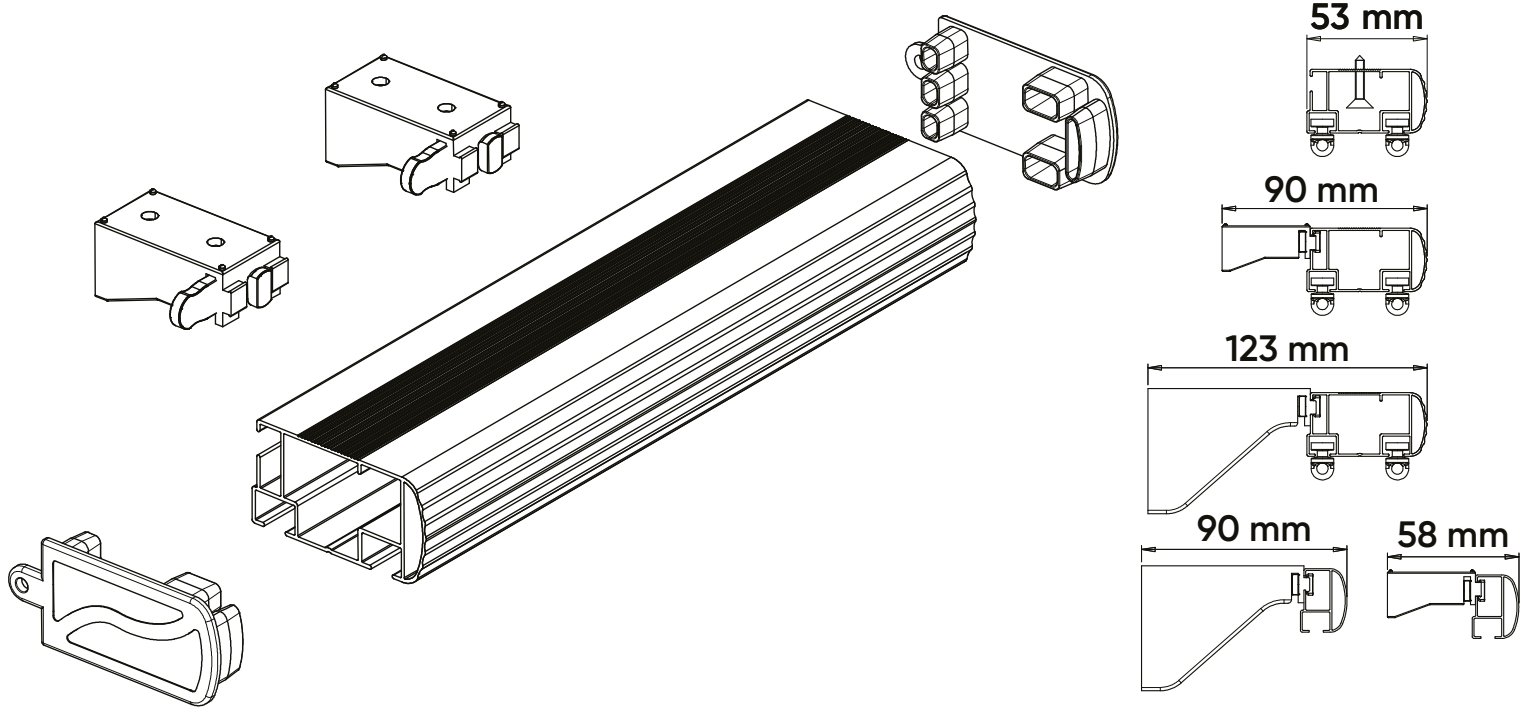

NL 11000 Serisi Dekoratif Tekli ve 2'li Raylar

NL 11100
Beyaz