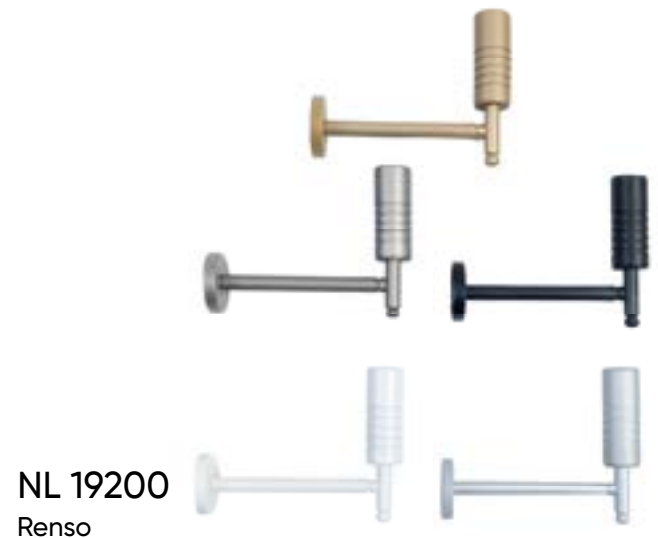

NL 19200
Renso