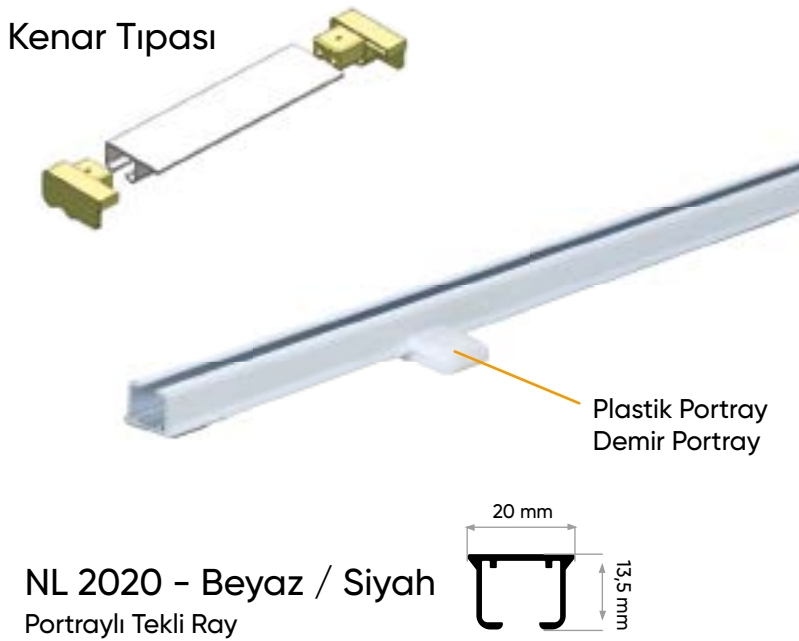

İçindekiler

Ray Büküm Örnekleri

70 mm Şeffaf Ekstrafor

Es İpli Rulet Takımı
Beyaz / Siyah

Tavan Montaj Yeri

NL 2001 - Beyaz/Siyah
Bilyalı Rulmanlı Tekli Ray

NL 2000 - Beyaz
Bilyalı Rulmanlı 2'li Ray

NL 2001
Kenar Tıpa