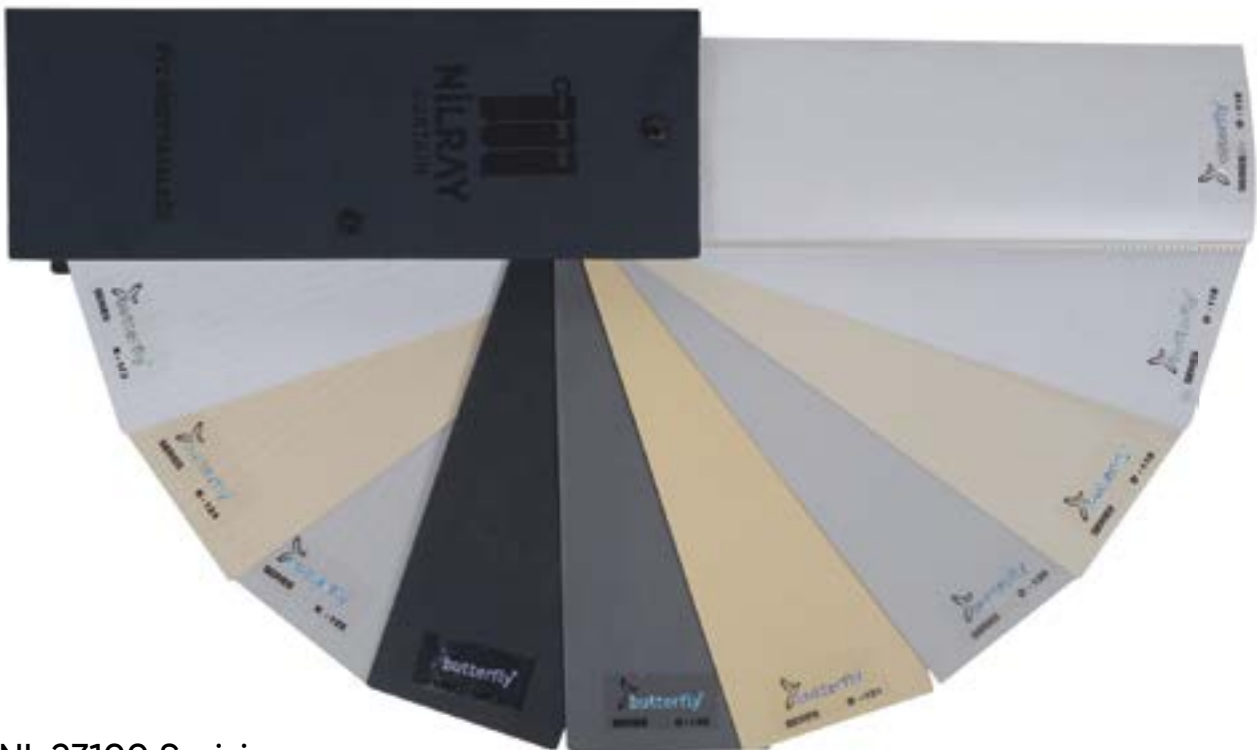

NL 23100 Serisi
PVC Dikey Perde Ferfore