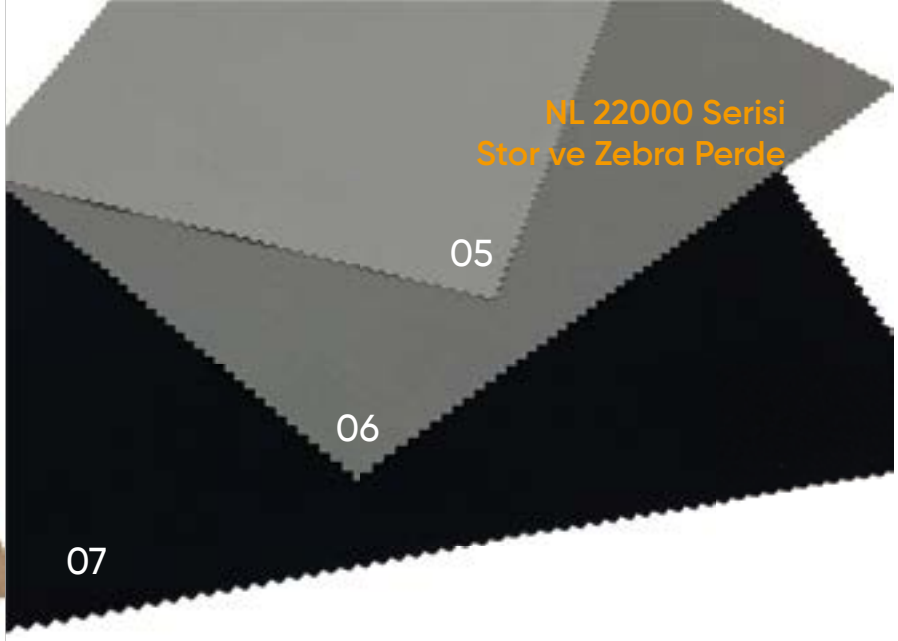

NL 22000 Serisi
Stor ve Zebra Perde