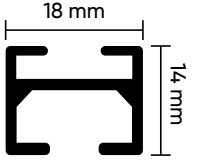

- 10 cm
- 15 cm
- 20 cm

Kanallı
25 mm

Boru
25 mm

45mm

NL 25200
Beyaz

NL 25200
Gümüş

NL 25200
Gold

Kalın
Rustik Rayı