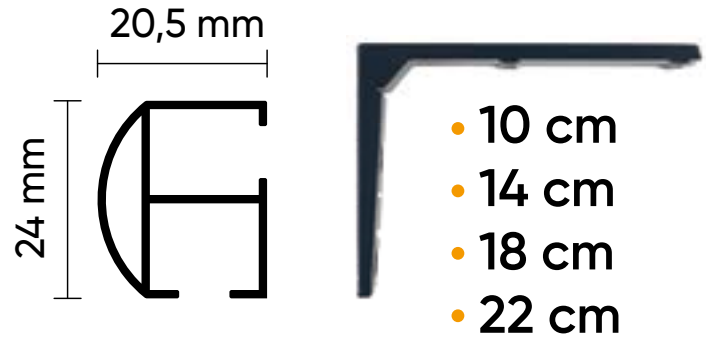

Dekoratif L Ayak Serisi

NL 21200
Dekoratif Kanallı Çiftli Ray
Bronz

- 40 cm
- 60 cm
- 80 cm
- 100 cm

NL 21100
Tavan Sarkıtmalı Askı Çubuğu

- 10 cm
- 14 cm
- 18 cm
- 22 cm

NL 22100 Dekoratif Kanallı Rustik

NL 22100
Beyaz