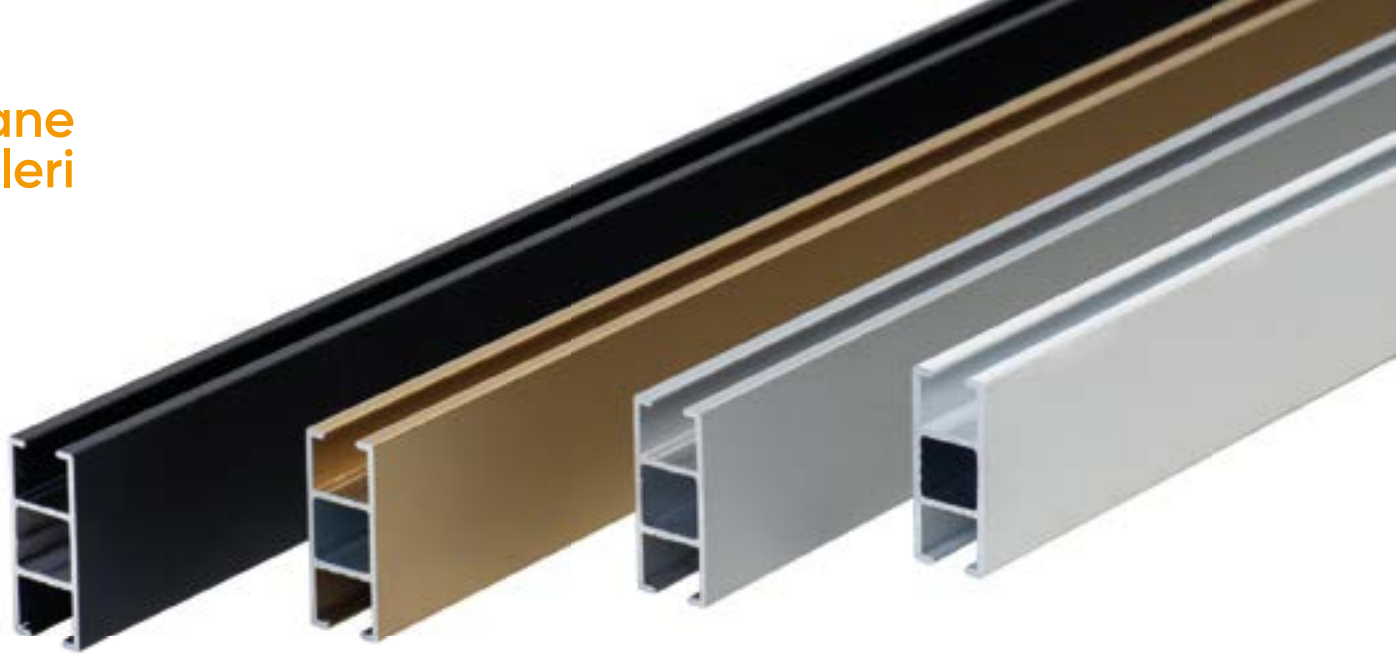

Hastane Ray Sistemleri

NL 4100
Siyah

NL 4100
Gold

NL 4100
Gümüş

NL 4100
Beyaz