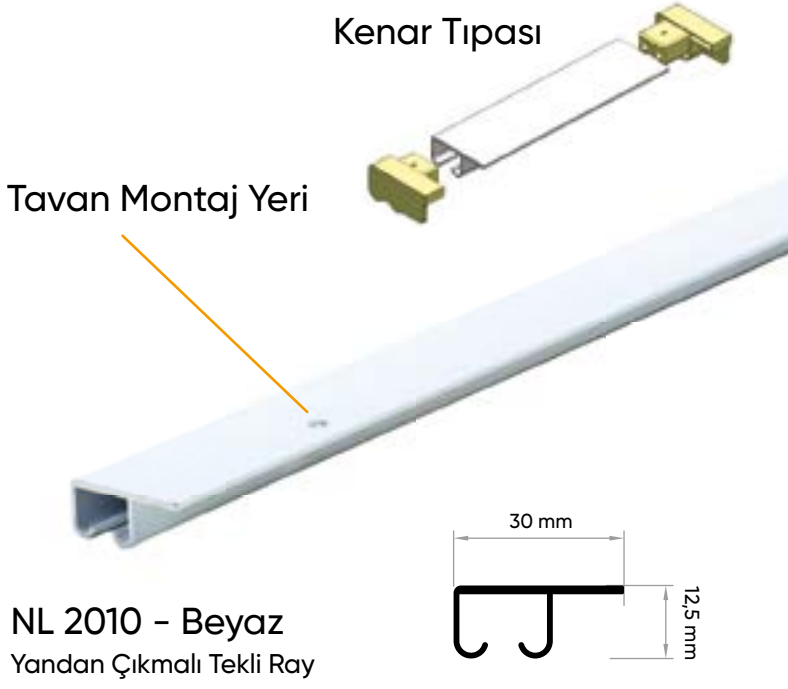

İçindekiler

Ray Büküm Örnekleri

70 mm Şeffaf Ekstrafor

Es İpli Rulet Takımı
Beyaz / Siyah

Tavan Montaj Yeri

NL 2001 - Beyaz/Siyah
Bilyalı Rulmanlı Tekli Ray

NL 2000 - Beyaz
Bilyalı Rulmanlı 2'li Ray

NL 2001
Kenar Tıpa