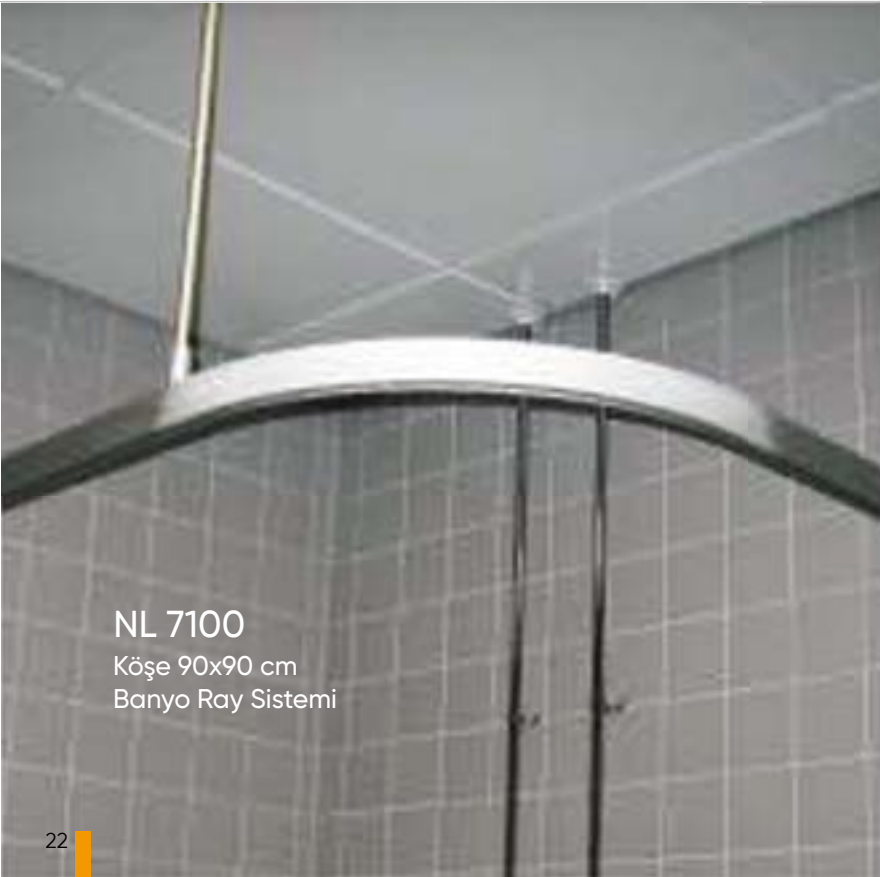

Banyo Ray Sistemi

NL 7100 Serisi

NL 7200 Serisi

NL 7100
Yarım Daire
Banyo Ray Sistemi

Oval
Banyo Rayı
100x100 cm

NL 7100
Köşe 90x90 cm
Banyo Ray Sistemi

NL 7100
U Şeklinde 90x90x90 cm
Banyo Ray Sistemi

NL 8000