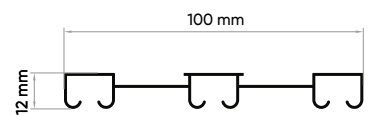

NL 2006 - Beyaz
Geniş 3'lü Ray