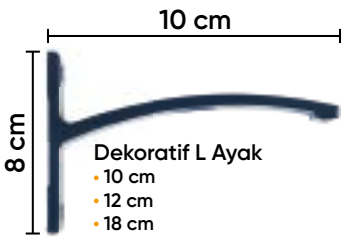

Dekoratif L Ayak

- 10 cm
- 18 cm
- 22 cm

NL 19100 Dekoratif Tekli Kanallı Rustik

NL 19100
Beyaz

NL 19100
Krem

NL 19100
Gold

NL 19100
Gümüş

NL 19100
İnoks