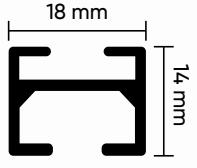

NL 9100

Paslanmaz Çelik
Rustik Top Başlıklı Mat Model
Ø16 mm
Ø22 mm
Ø25 mm
Ø30 mm

NL 9100
Ray