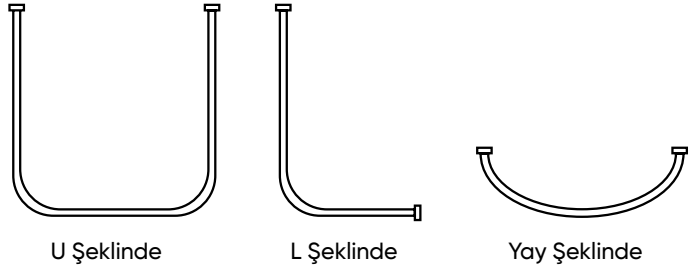

NL 19400
Bronz

U Şeklinde

L Şeklinde

Yay Şeklinde

Ray Büküm Örnekleri

NL 19000 Serisi Teknik Çizim

NL 19000 Serisi
Es İpli Rulet Takımı

NL 19000 Serisi
Dekoratif L Ayak