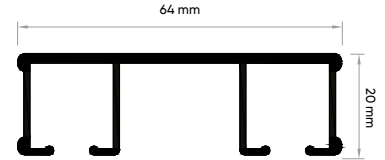

İçindekiler

Ray Büküm Örnekleri

70 mm Şeffaf Ekstrafor

Es İpli Rulet Takımı
Beyaz / Siyah

Tavan Montaj Yeri

NL 2001 - Beyaz/Siyah
Bilyalı Rulmanlı Tekli Ray

NL 2000 - Beyaz
Bilyalı Rulmanlı 2'li Ray

NL 2001
Kenar Tıpa