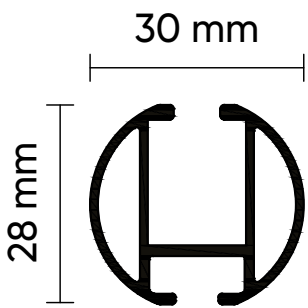

NL 28100 Tekerlekli Kanallı Rustik
Bronz

NL 28100 Tekerlekli Kanallı Rustik
Antresit

NL 28100 Tekerlekli Kanallı Rustik
Siyah

NL 28100 Tekerlekli Kanallı Rustik
Sarkıtmalı Model - Bronz

- 10 cm
- 14 cm
- 18 cm
- 22 cm