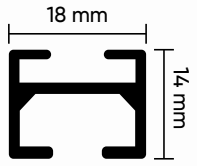

NL 9300

Paslanmaz Çelik

Rustik Kristal Küp Başlıklı Mat Model

Ø16 mm

Ø22 mm

Ø25 mm

Ø30 mm

NL 9300
Ray