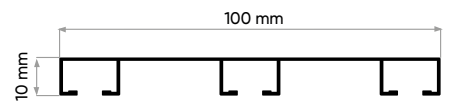

NL 2015 - Beyaz/Siyah
Yandan Çıkmalı Tekli Ray

Kenar Tıpası

Tavan Montaj Yeri

NL 2002 - Beyaz
Standart 2'li Ray

Tavan Montaj Yeri

NL 2003 - Beyaz
Standart 3'lü Ray

Tavan Montaj Yeri

NL 2004 - Beyaz
Geniş 3'lü Ray