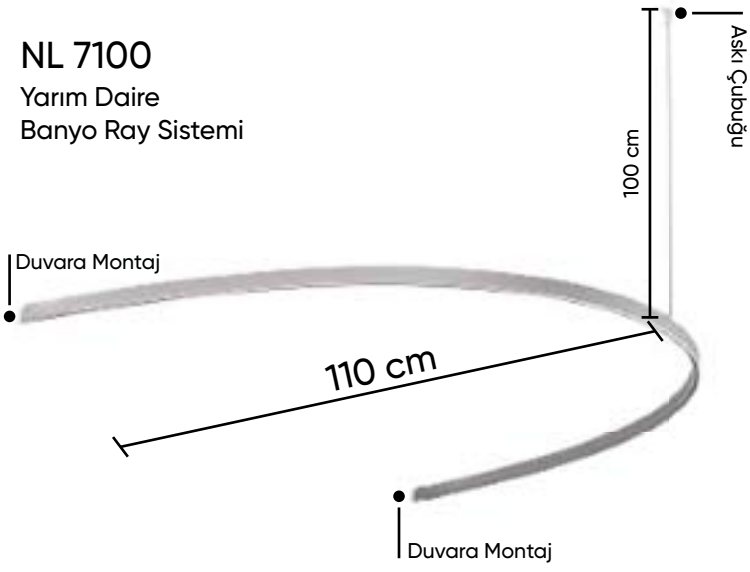

Banyo Ray Sistemi

NL 7100 Serisi

NL 7200 Serisi

NL 7100
Yarım Daire
Banyo Ray Sistemi

Oval
Banyo Rayı
100x100 cm

NL 7100
Köşe 90x90 cm
Banyo Ray Sistemi

NL 7100
U Şeklinde 90x90x90 cm
Banyo Ray Sistemi

NL 8000