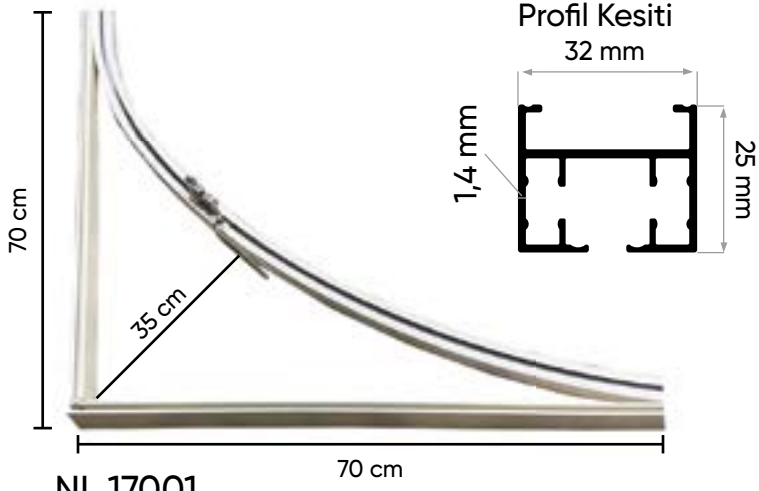

- Tek Açılır / Çift Açılır olarak yapılabilir.

somfy.

Motorlu Trajli Ray

NOVO^{PLUS}

Motorlu Trajli Ray

NL 17001
Oval Büküm

NL 17001
Ek Birleştirme Aparatı

NL 17001
Es Pile Ruleti
6 cm - 8 cm