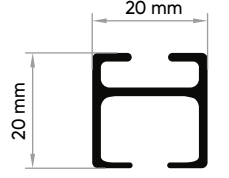

Sıfır Tavan Aparatı
Tavan Montaj Yeri

NL 2050 - Gold
Kalın Tekli Ray

NL 2050 - Bronz
2'li Model

NL 2050 - Siyah
3'lü Model

Dekoratif L Ayak

- 10 cm
- 14 cm
- 18 cm
- 22 cm

U Şeklinde

L Şeklinde