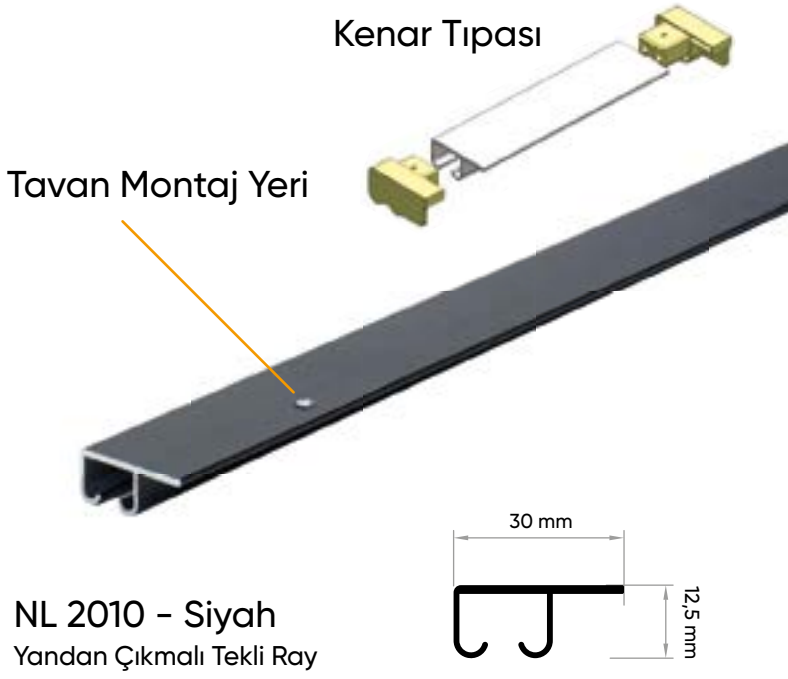

İçindekiler

Ray Büküm Örnekleri

70 mm Şeffaf Ekstrafor

Es İpli Rulet Takımı
Beyaz / Siyah

Tavan Montaj Yeri

NL 2001 - Beyaz/Siyah
Bilyalı Rulmanlı Tekli Ray

NL 2000 - Beyaz
Bilyalı Rulmanlı 2'li Ray

NL 2001
Kenar Tıpa