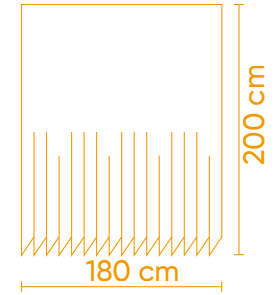

Kareli

T.C. SAĞLIK BAKANLIĞI
Antibakteriyel Duş Perdesi

Standart Duş Perdeleri

Geometrik Desen Siyah

Geometrik Desen Kahve

Duş Perdesi Beyaz
6 Renk

Standart Perde Ölçüleri;

NL 7000