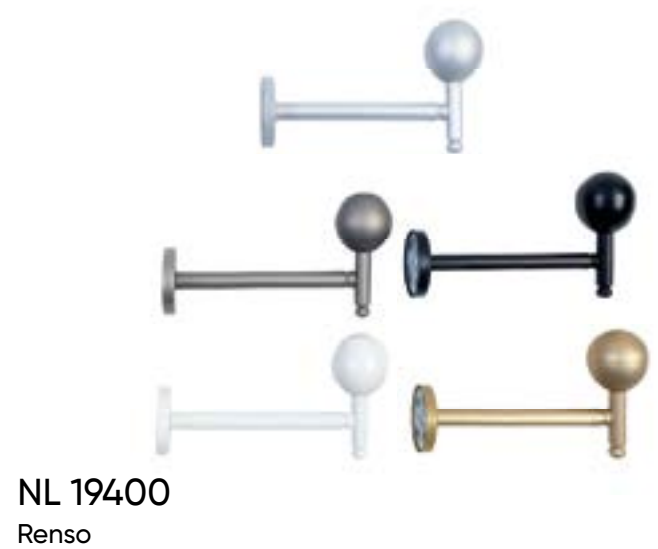

NL 19400
Bronz

U Şeklinde

L Şeklinde

Yay Şeklinde

Ray Büküm Örnekleri

NL 19000 Serisi Teknik Çizim

NL 19000 Serisi
Es İpli Rulet Takımı

NL 19000 Serisi
Dekoratif L Ayak

- 10 cm
- 12 cm
- 18 cm

NL 19200
Kol Bağı

NL 19200
Renso

NL 19300
Renso

NL 19400
Renso

30 mm

Ray Tipası

NL 16100
Beyaz

10 cm

8 cm

Dekoratif L Ayak
• 10 cm
• 12 cm
• 18 cm

NL 16100 Dekoratif
Kanallı Rustik

NL 16100
Gümüş

NL 16100
İnoks - Bronz

NL 16100
Gold

NL 16100
Siyah