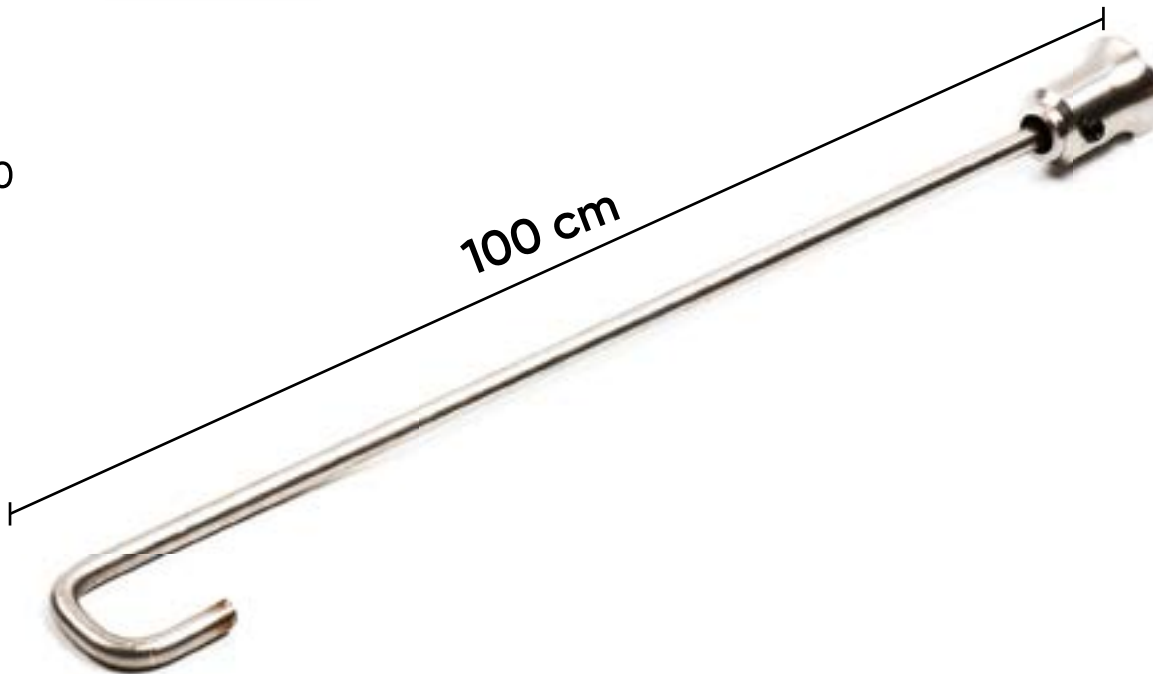

NL 3000

Paslanmaz
Seperatör Perde

T.C. SAĞLIK BAKANLIĞI
Antibakteriyel
Hastane Perdesi

Ön
NL 3100

NL 3100
Arka

Ebat Ölçüleri
150 cm / 200 cm / 250 cm / 300 cm

NL 3100
Tij

Waterproof