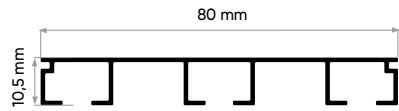

NL 2015 - Beyaz/Siyah
Yandan Çıkmalı Tekli Ray

Kenar Tıpası

Tavan Montaj Yeri

NL 2002 - Beyaz
Standart 2'li Ray

Tavan Montaj Yeri

NL 2003 - Beyaz
Standart 3'lü Ray

Tavan Montaj Yeri

NL 2004 - Beyaz
Geniş 3'lü Ray