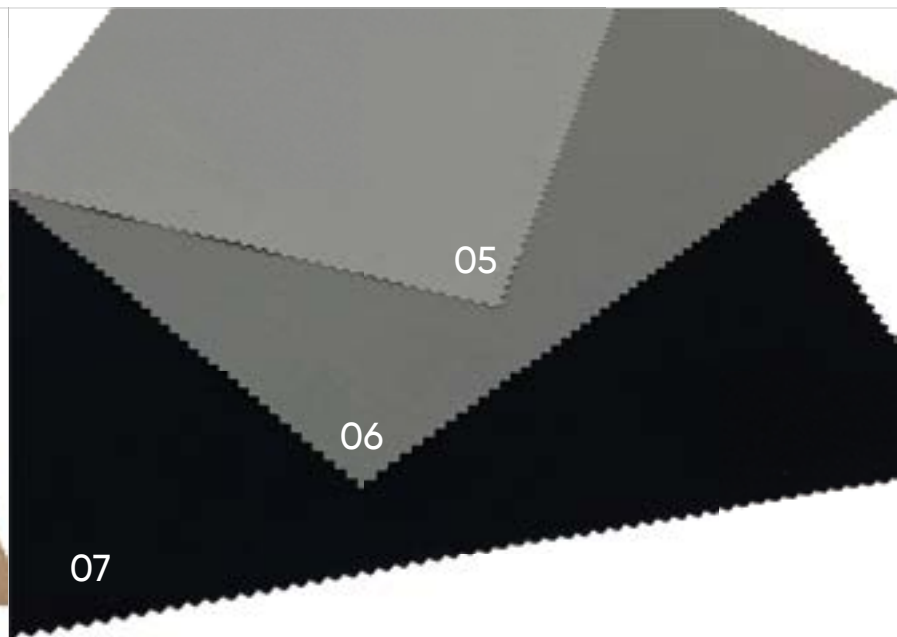

NL 23200 Serisi
Blackout Dikey Perde