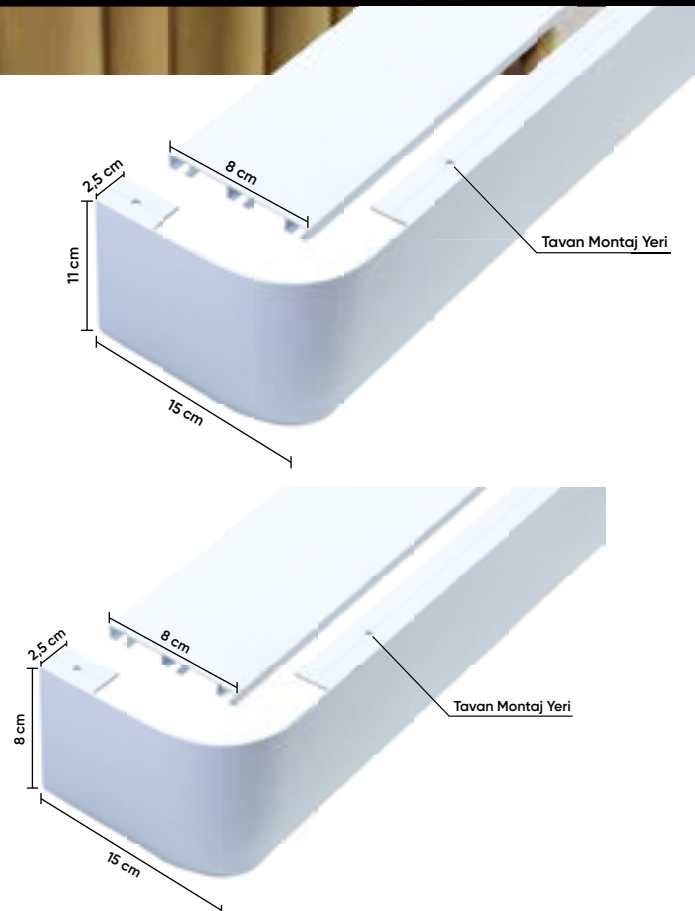

Dekoratif L Ayak

- 10 cm
- 14 cm
- 18 cm
- 22 cm

NL 14100 Serisi **11 cm**
NL 14200 Serisi **8 cm**

NL 14100
Alınlık - Farbela

NL 14100
Beyaz

NL 14100
Krem

NL 14100
Gümüş

NL 14100
Bronz