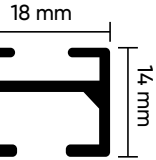

NL 25300
İnoks