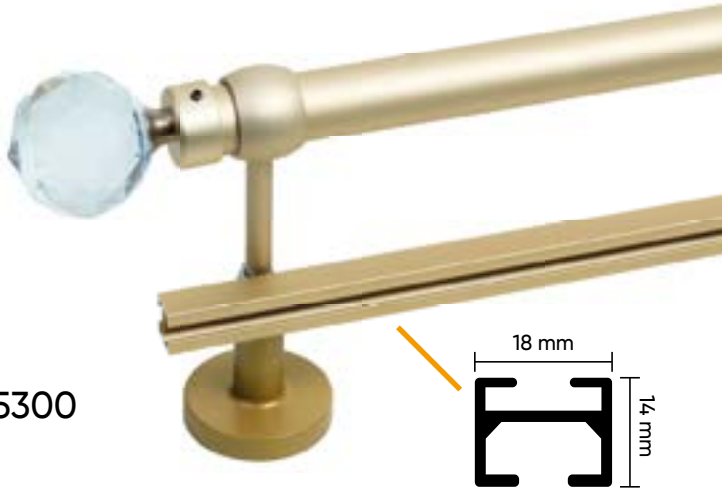

NL 25300
İnoks

NL 25300
Gold