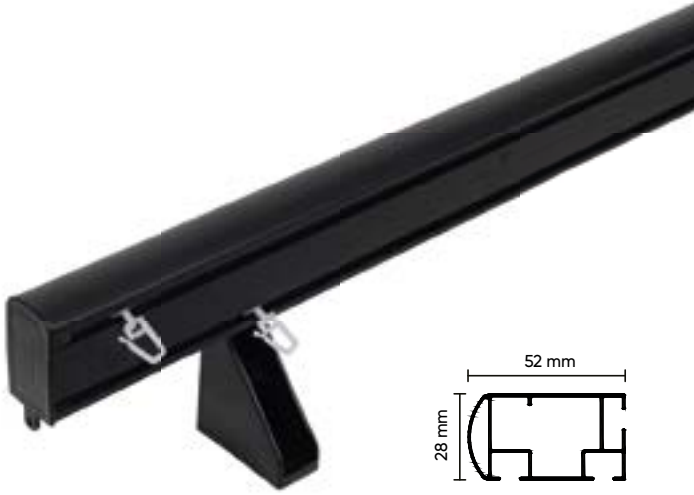

Dekoratif L Ayaklı

NL 11200
Antresit

NL 11300
Beyaz

NL 11300
Krem

NL 11300
Ceviz

NL 11300
Antresit

NL 11300
Siyah

Es İpli Rulet Takımı