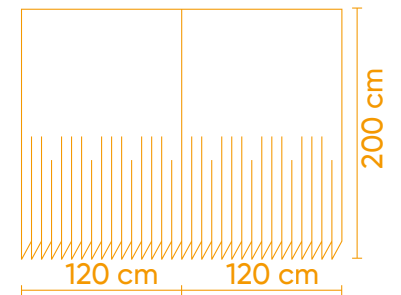

Kareli

T.C. SAĞLIK BAKANLIĞI
Antibakteriyel Duş Perdesi

Standart Duş Perdeleri

Geometrik Desen Siyah

Geometrik Desen Kahve

Duş Perdesi Beyaz
6 Renk

Standart Perde Ölçüleri;

NL 7000