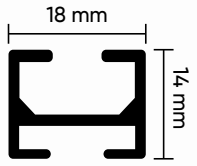

NL 9100
Kol Bağı

NL 9100
Ayak

Ayak Uzunluğu:
• 10 cm
• 15 cm
• 20cm

NL 9100 Serisi
Kademeli Kapsül

NL 9200

Paslanmaz Çelik
Rustik Çizgili Başlıklı Mat Model
Ø16 mm
Ø22 mm
Ø25 mm
Ø30 mm

NL 9200

Paslanmaz Çelik
Rustik Tıpa Başlıklı Mat Model
Ø16 mm
Ø22 mm
Ø25 mm
Ø30 mm