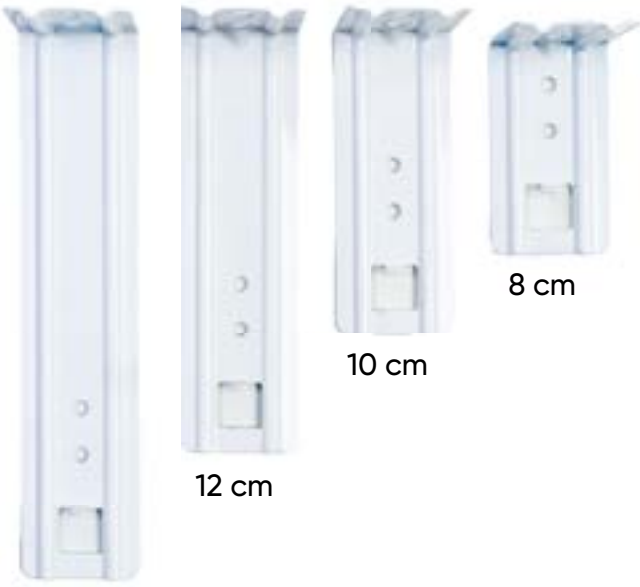

NL 17001
Z iğne

NL 17001
Makara

NL 17001
Tavan Portrayı

NL 13000 Serisi Manual Trajlı
Ray Sistemleri

NL 13100 Es
İnce Trajlı Ray Es Pileli

NL 13100
İnce Trajlı Ray

NL 13200 Es
Kalın Trajlı Ray Es Pileli

NL 13200
Kalın Trajlı Ray