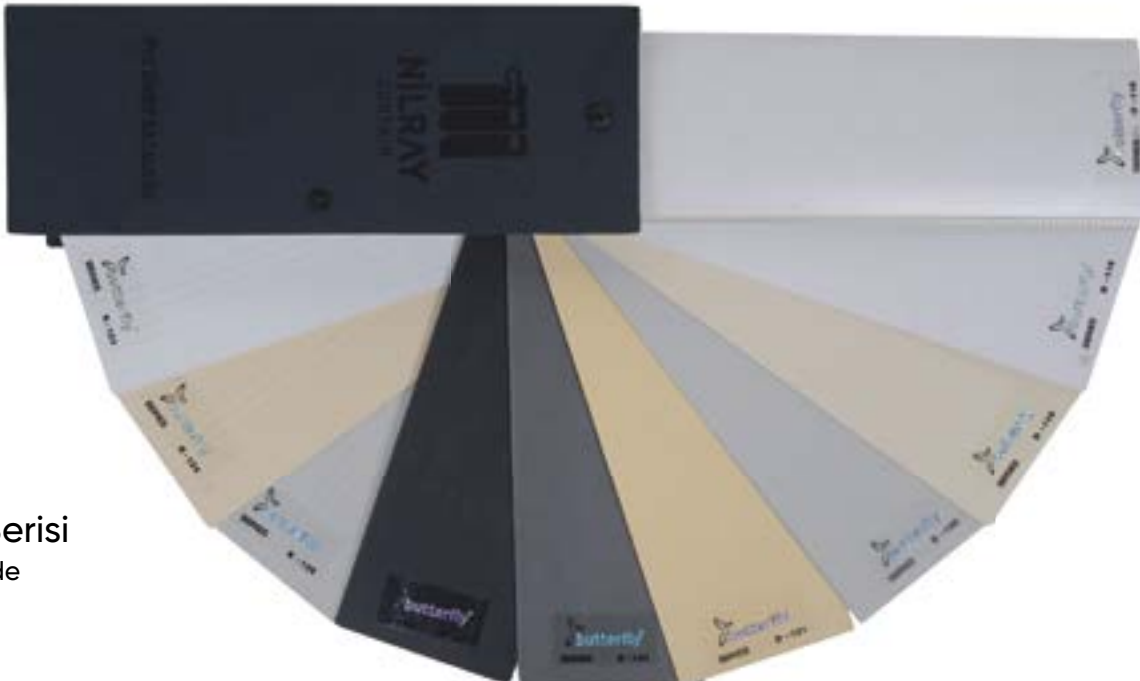

NL 23100 Serisi
PVC Dikey Perde