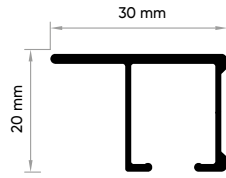

İçindekiler

Ray Büküm Örnekleri

70 mm Şeffaf Ekstrafor

Es İpli Rulet Takımı
Beyaz / Siyah

Tavan Montaj Yeri

NL 2001 - Beyaz/Siyah
Bilyalı Rulmanlı Tekli Ray

NL 2000 - Beyaz
Bilyalı Rulmanlı 2'li Ray

NL 2001
Kenar Tıpa