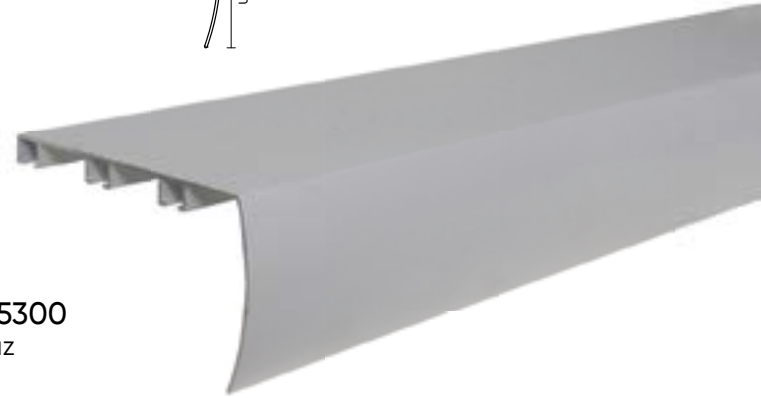

NL 15300 Alınlıklı
3'lü Ray

ÖZEL ÖLÇÜLERE GÖRE BOYANIP ÜRETİLEBİLİR!