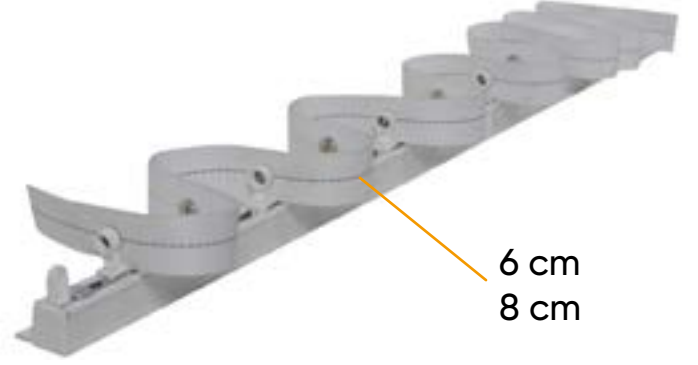

NL 2005 - Beyaz
Otel Tipi 3'lü Ray

NL 2006 - Beyaz
Geniş 3'lü Ray

Es Pile Rayları

NL 2100 Es Pile Rayı
25 mm - 10,80 cm Pile Zımbalı Ekstrafor

- Beyaz
- Siyah

NL 2115 Es Pile Rayı
25 mm - 15,24 cm Pile Zımbalı Ekstrafor