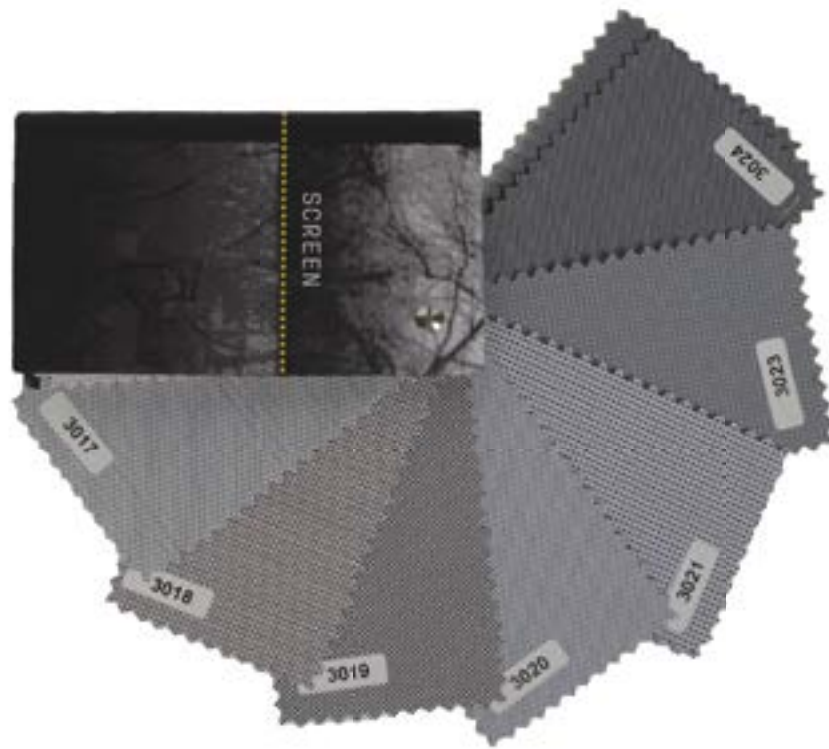

NL 23200

Kumaş Dikey Perde

NL 23200 Serisi
Screen Dikey Perde