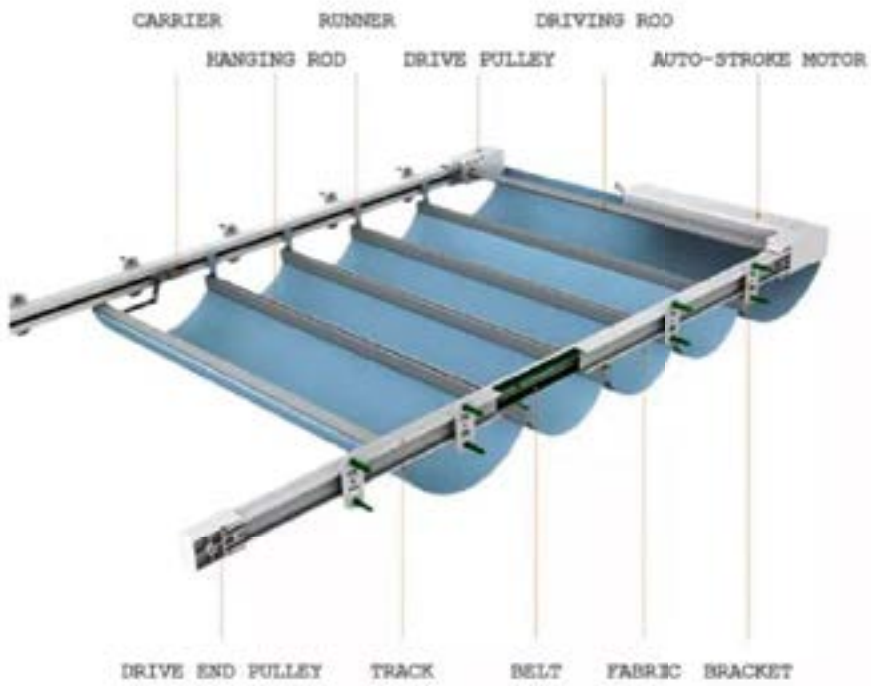

NL 17200
Motorlu

NL 17200

Winter Garden
Kış Bahçesi