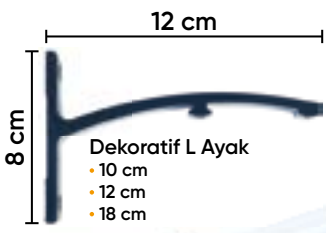

NL 19200
İnoks

NL 19200
Antresit

NL 19200
Siyah

NL 19200
Bronz

Dekoratif L Ayak

- 10 cm
- 12 cm
- 18 cm

NL 19300
Beyaz

NL 19300 Dekoratif Tekli ve 2'li Kanallı Rustik

NL 19300
Krem

NL 19300
Gold

NL 19300
Gümüş

NL 19300
İnoks

NL 19300
Antresit

NL 19300
Siyah

NL 19300
Bronz

Dekoratif L Ayak
• 10 cm
• 12 cm
• 18 cm