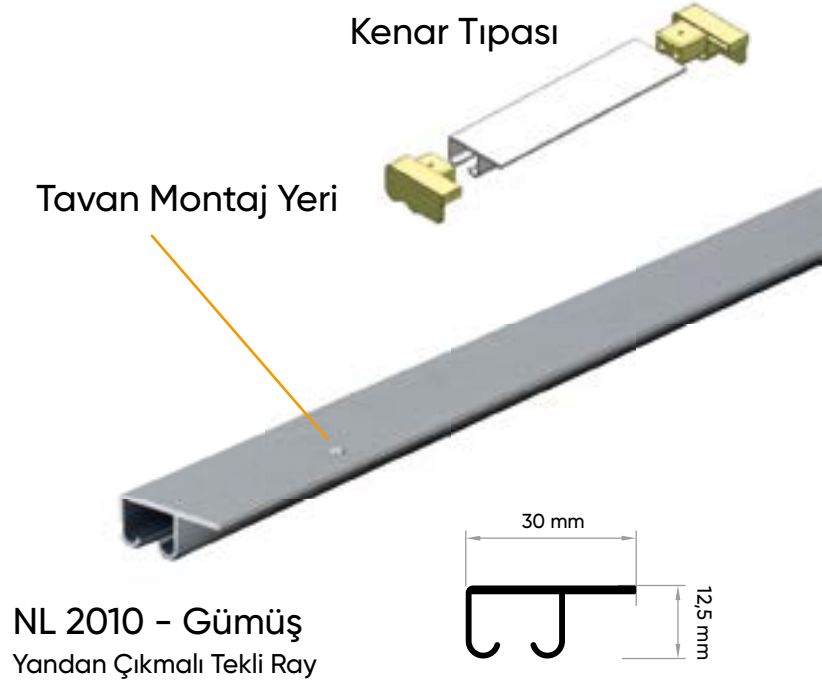

İçindekiler

Ray Büküm Örnekleri

70 mm Şeffaf Ekstrafor

Es İpli Rulet Takımı
Beyaz / Siyah

Tavan Montaj Yeri

NL 2001 - Beyaz/Siyah
Bilyalı Rulmanlı Tekli Ray

NL 2000 - Beyaz
Bilyalı Rulmanlı 2'li Ray

NL 2001
Kenar Tıpa