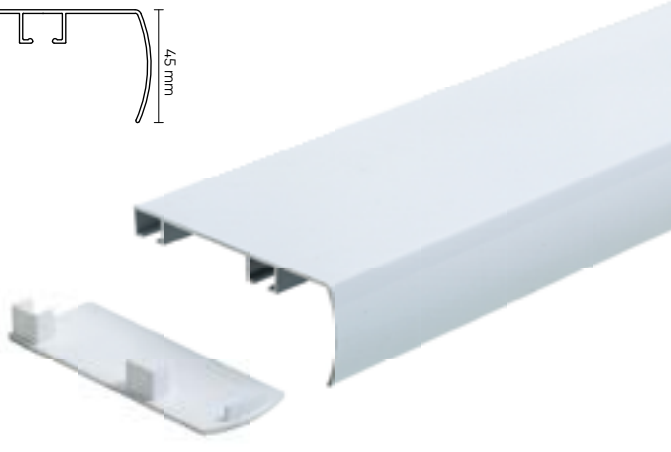

NL 15200
Beyaz

NL 15200
Krem