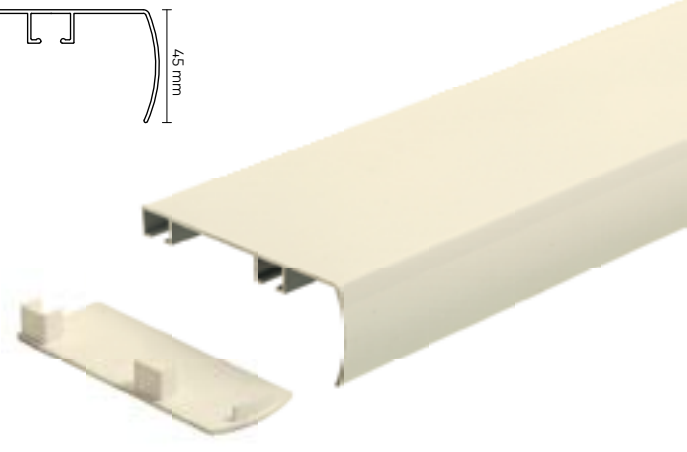

NL 15200
Krem