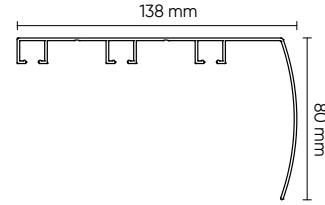

NL 15300 Alınlıklı
3'lü Ray