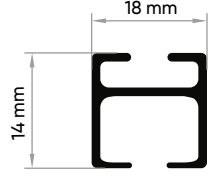

NL 2050 - Gümüş
Kalın Tekli Ray