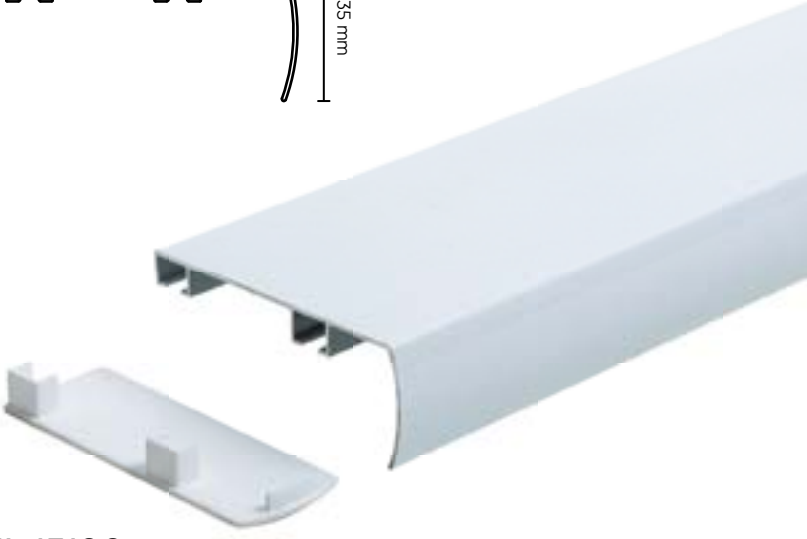

Dekoratif L Ayak Serisi

6 cm es

8 cm es

NL 15000 SERİSİ

Alınlıklı 2'li ve 3'lü Ray

NL 15100 Alınlıklı 2'li Ray

NL 15100
Beyaz

NL 15100
Gümüş